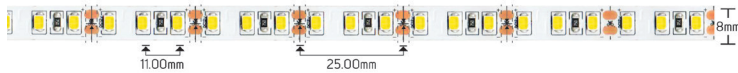

## SL-FX2835CV12-120-IP54

แสงดันคงที่ ให้แสงสว่างคงที่ กันน้ำ กันฝุ่น

### Application

SL-FX2835CV12-120 Designed for linear light applications.

- Architectural lighting
- Interior lighting
- Customized lighting design

### Specification

Coded	:	SL-FX2835CV120-120-IP54
LED Type	:	SMD2835
Life time	:	30000 Hrs.
CRI	:	>Ra 80 Normal
CCT	:	2700K, 3000K, 3500K, 4200K, 6500K, 9000K
System Efficacy	:	120LM/M
LEDs/M	:	120LED
FPCB/mm	:	8mm.
Input Voltage	:	DC 12VDC
System Power Consumption	:	12W/m
IP Rating	:	20
Operating Temperature	:	-20°~50°C
Package	:	5M./Roll